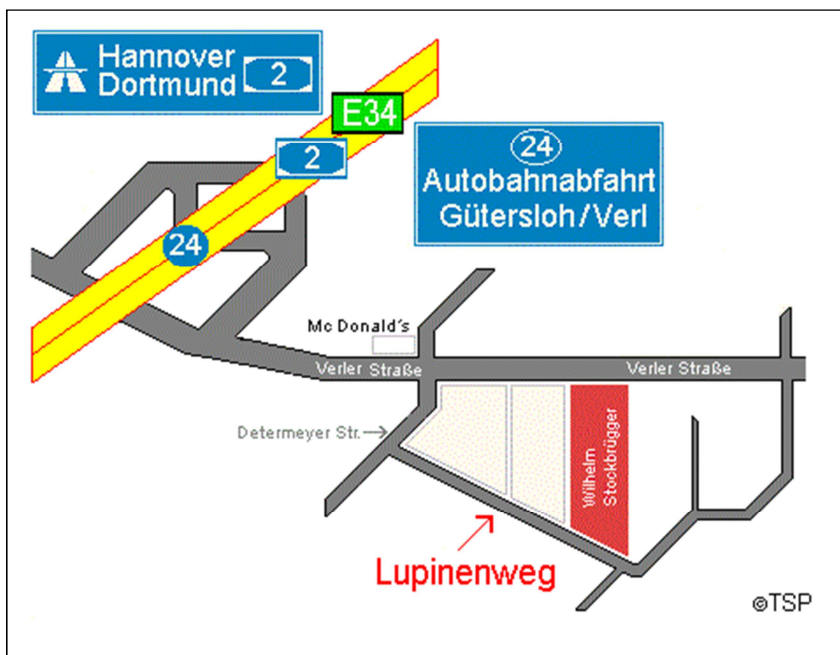

# Anfahrtbeschreibung

## Wir liegen direkt an der A2 Abfahrt Gütersloh/Verl(24) zwischen Hannover und Dortmund

- nach Verlassen der Autobahn fahren Sie links Richtung Verl
- nach ca. 600 Metern rechts in die Determeyer Str.  
(links ist McDonald´s und Arvato/Bertelsmann)
- nach ca. 100 Metern links in den Lupinenweg
- nach ca. 300 Metern liegen wir auf der linken Seite